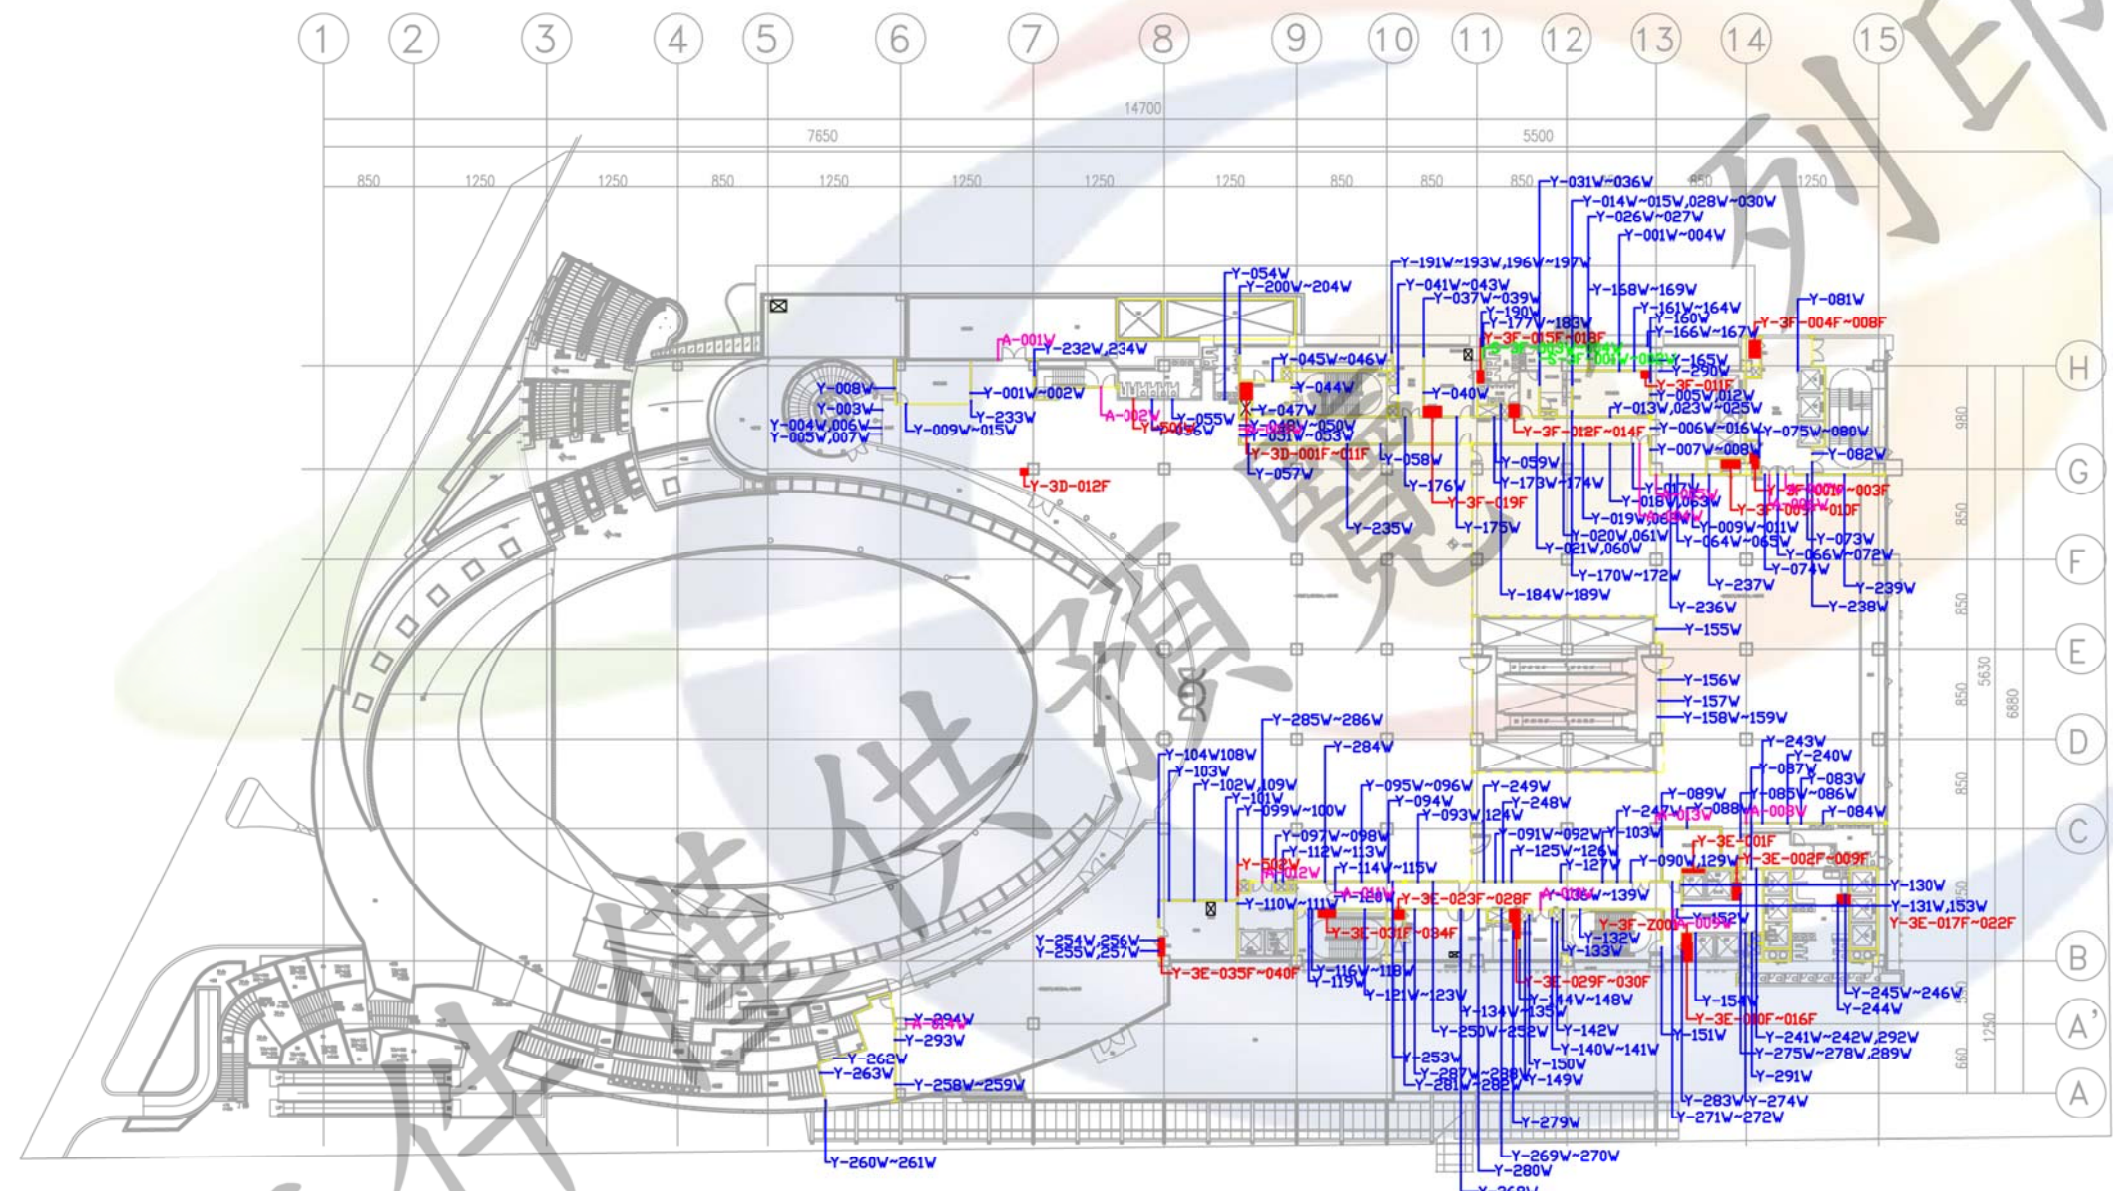

EX:Y-15F-a001F		編號說明
		工作點類別
		開孔編號代碼
		管道間代碼
		樓層代碼
		客戶代碼
客戶代碼	元利:Y 世宏:S 亞聯:A	
工作點類別	穿樓板:F 穿牆:W	

3F 阻火材料施作平面圖